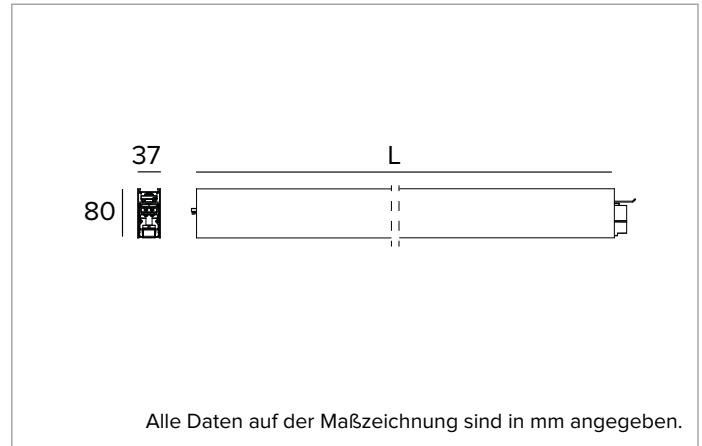

T003MX930ELDB | LOGICO EASY System 37 - UGR19

Lineare LED-Leuchte für Deckenanbau- oder Pendelmontage

	3000K	H(m)	D1(m)	D2(m)	E _{max} (lx)		
	Ra90	64°	63°				
	Fixture Power	35W	1	1.25	1.23	2471	
	Source Flux	3170lm	2	2.51	2.46	618	
	Fixture Flux	3170lm	3	3.76	3.70	275	
	Efficacy	91lm/W	4	5.02	4.93	154	
G0347	I _{max} =885cd/klm	I _{max}	2806cd	5	6.27	6.16	99

Abstrahlung: DIREKT

Optik: ZELLULÄRE

Optische Effizienz: 100%

Leuchten-Lichtstrom: 3170lm

Lichtausbeute: 91lm/W

Fotobiologische Sicherheit: Risikogruppe 0 (RG 0 = kein Risiko)

MECHANISCHE MERKMALE

Gehäuse aus lackiertem stranggepresstem Aluminium mit 37mm Breite. Obere Abdeckung aus schwarzem PVC.

Farbe und Oberfläche: Schwarz

Abmessungen: L=2239mm

Gewicht: 5,2Kg

Version: LINEAR

Schutzart: IP40

Mechanische Belastbarkeit: IK02

ELEKTRISCHE MERKMALE

Integrierter elektronischer ON-OFF Treiber. "Easy Connection"-System für eine schnelle Verbindung zwischen den Modulen des Systems dank der vorkonfektionierten Stecker-/Buchsen-Verbindungselemente. Komplett mit 1,5 mm² Durchgangsverdrahtung, die eine maximale Länge von 18 Metern ermöglicht. Leuchten gemäß EN 60598-2-22 für die Stromversorgung über ein zentrales Notstromsystem CPSS (Central Power Supply System); Bereiche mit hohem Risiko ausgeschlossen. Die voreingestellte Leistungsaufnahme und der voreingestellte Lichtstrom betragen 100% an AC und 100% an DC.